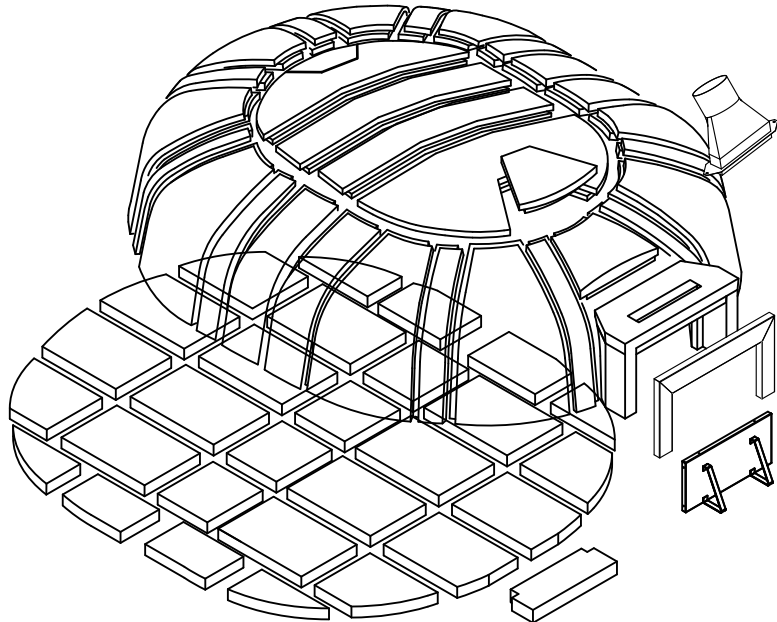

VALORIANI
UFFICIO TECNICO

DIS.

GR Maxi - 220 x 270

DENOMINAZIONE

FORNO MOD. 220 x 270 GR

Appartenenza

DATA

VESUVIO

03-2013

Uscita fumi Ø
mm. 250

Superficie
4,9 mq

Peso
Kg.1860

NB: I pesi e le misure sono indicativi e possono subire variazioni senza alcun preavviso da parte della Refrattari Valoriani s.r.l.

A termini di legge ci riserviamo la proprietà di questo disegno con divieto di riprodurlo o di renderlo comunque noto a terzi o Ditte concorrenti senza nostra autorizzazione.