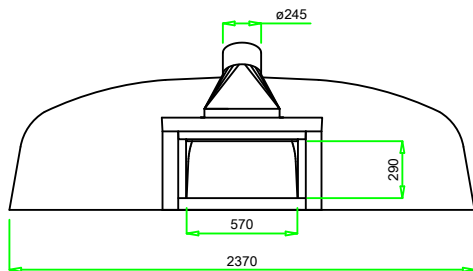

VALORIANI
UFFICIO TECNICO

DIS.

GR Maxi - 220 x 270

DENOMINAZIONE

FORNO MOD. 220 x 270 GR

Appartenenza

DATA

VESUVIO

03-2013

Uscita fumi Ø
mm. 250

Superficie
4,9 mq

Peso
Kg.1860

NB: I pesi e le misure sono indicativi e possono subire variazioni senza alcun preavviso da parte della Refrattari Valoriani s.r.l.

A termini di legge ci riserviamo la proprietà di questo disegno con divieto di riprodurlo o di renderlo comunque noto a terzi o Ditte concorrenti senza nostra autorizzazione.