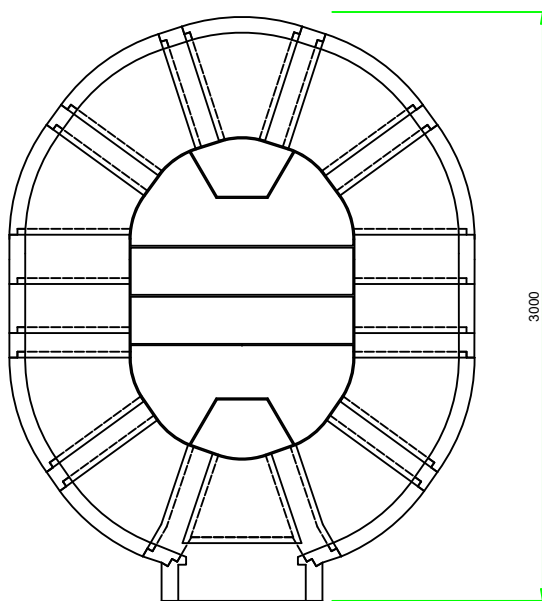

VALORIANI
UFFICIO TECNICO

DIS.

GR Maxi - 220 x 270

DENOMINAZIONE

FORNO MOD. 220 x 270 GR

Appartenenza

DATA

VESUVIO

03-2013

Uscita fumi Ø
mm. 250

Superficie
4,9 mq

Peso
Kg.1860

NB: I pesi e le misure sono indicativi e possono subire variazioni senza alcun preavviso da parte della Refrattari Valoriani s.r.l.

A termini di legge ci riserviamo la proprietà di questo disegno con divieto di riprodurlo o di renderlo comunque noto a terzi o Ditte concorrenti senza nostra autorizzazione.