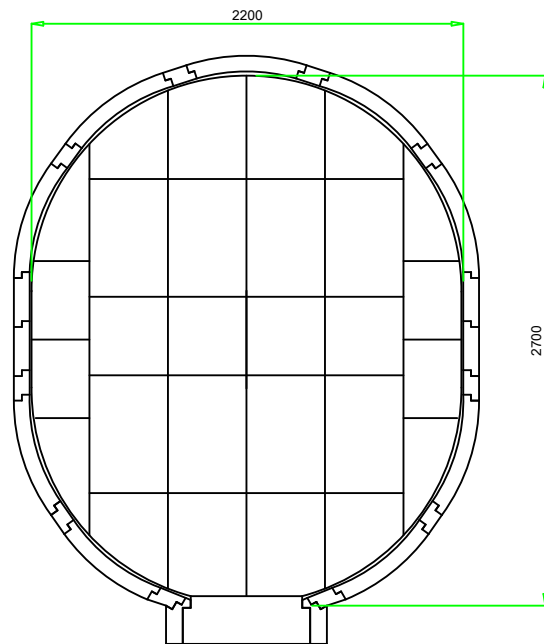

VALORIANI
UFFICIO TECNICO

DIS.

GR Maxi - 220 x 270

DENOMINAZIONE

FORNO MOD. 220 x 270 GR

Appartenenza

DATA

VESUVIO

03-2013

Uscita fumi Ø
mm. 250

Superficie
4,9 mq

Peso
Kg.1860

NB: I pesi e le misure sono indicativi e possono subire variazioni senza alcun preavviso da parte della Refrattari Valoriani s.r.l.

A termini di legge ci riserviamo la proprietà di questo disegno con divieto di riprodurlo o di renderlo comunque noto a terzi o Ditte concorrenti senza nostra autorizzazione.