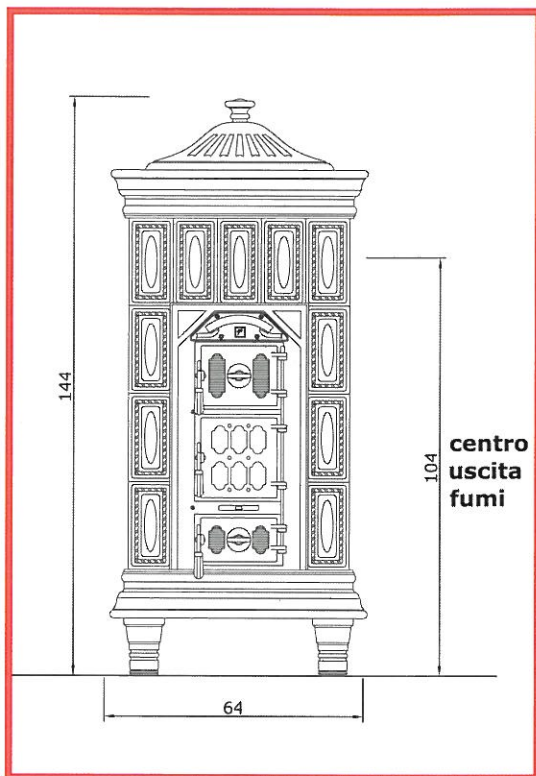

Stella Alpina

Volume riscaldabile	Potenza termica	Resa termica	Tubo di scarico fumi	Altezza da terra della mezzera tubo fumi	Dimensioni esterne (Alt. Larg. Prof.)	Peso netto	Peso interno ghisa
Volume	Power thermic about	Efficiency factor	Stovepipe	Height above ground to centre stovepipe	Exterior dimension (Height Width Depth)	Net weight	Weight of combustion chamber
Raumheiz volumen	Eizleistung	Wirkung sgrad	Durchmesser des ofenrohres	Höhe des ausgangsrohres vom boden	Abmessungen (Hohe Brete Tiefe)	Gewicht des ofens	Gewicht der Brennkammer
Volume Echauffer Env.	Puissance thermique Env.	Rendement thermique	Tuyau d'echappement fumees	Hauteur de terre a la ligne mediane du tuyau fumees	Dimension exterieures (Haut. Larg. Prof.)	Poids brut	Poids interieur fonte
m³	KCAL/H	%	ø cm	cm	cm cm cm	Kg	Kg
280	9.500	80	12	104	144 64 53	230	90