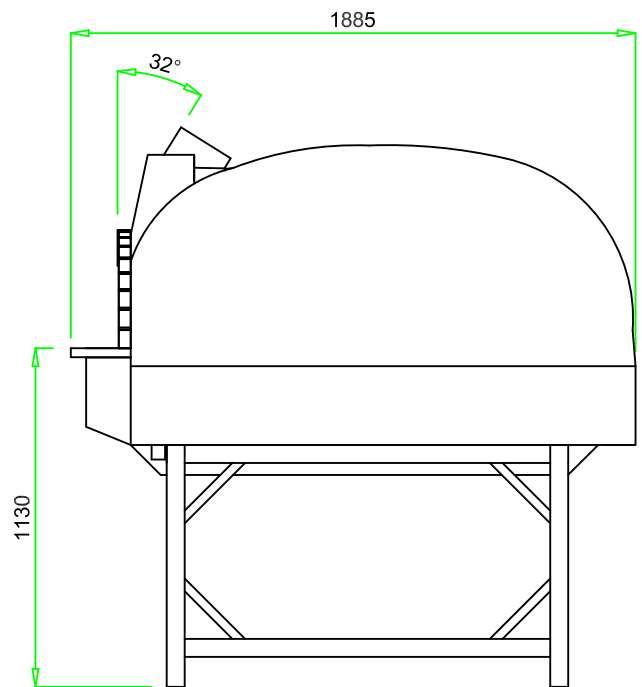

VALORIANI
UFFICIO TECNICO

DIS.

VERACE -140

DENOMINAZIONE

FORNO MOD. 140 Verace

Appartenenza

DATA

VESUVIO

04 - 2012

Uscita fumi Ø
mm. 200

Pot. termica
Kcal/h 19.500

Peso
kg. 1.500

NB: I pesi e le misure sono indicativi e possono subire variazioni senza alcun preavviso da parte della Refrattari Valoriani s.r.l.