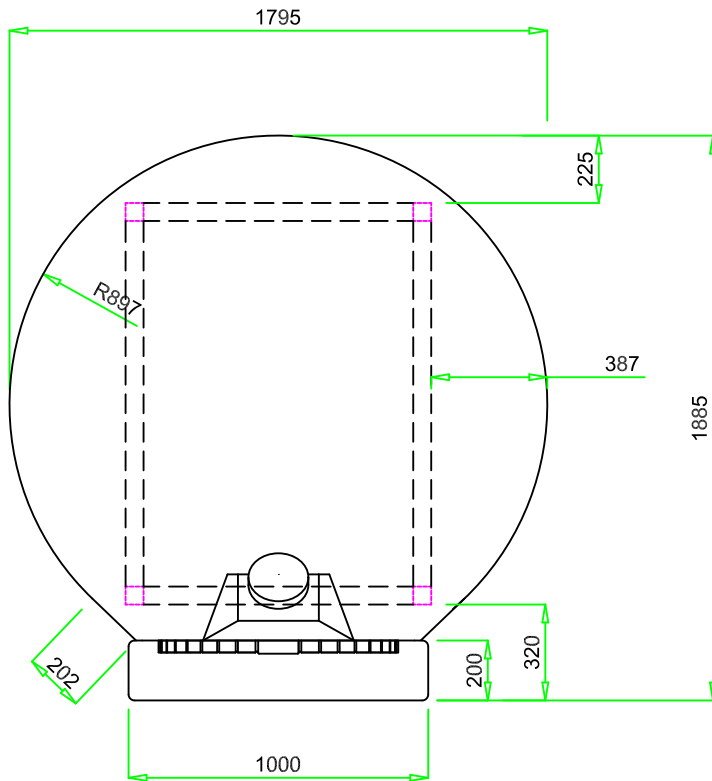

VALORIANI
UFFICIO TECNICO

DIS.

VERACE -140

DENOMINAZIONE

FORNO MOD. 140 Verace

Appartenenza

DATA

VESUVIO

04 - 2012

Uscita fumi Ø
mm. 200

Pot. termica
Kcal/h 19.500

Peso
kg. 1.500

NB: I pesi e le misure sono indicativi e possono subire variazioni senza alcun preavviso da parte della Refrattari Valoriani s.r.l.