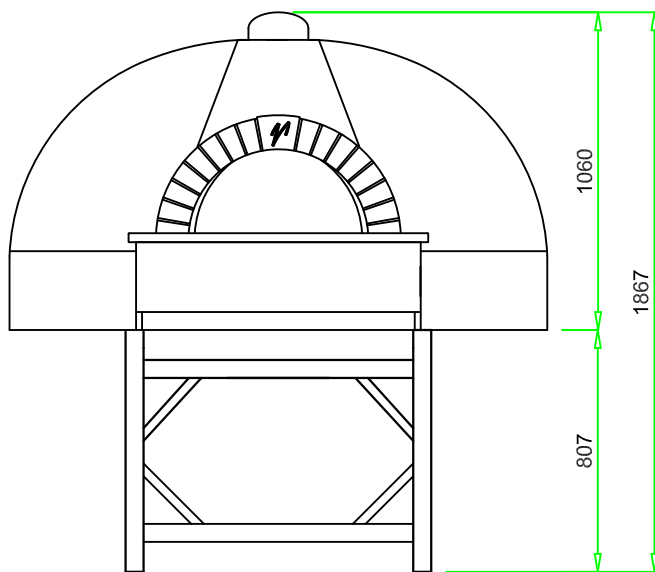

VALORIANI
UFFICIO TECNICO

DIS.

VERACE -140

DENOMINAZIONE

FORNO MOD. 140 Verace

Appartenenza

DATA

VESUVIO

04 - 2012

Uscita fumi Ø
mm. 200

Pot. termica
Kcal/h 19.500

Peso
kg. 1.500

NB: I pesi e le misure sono indicativi e possono subire variazioni senza alcun preavviso da parte della Refrattari Valoriani s.r.l.