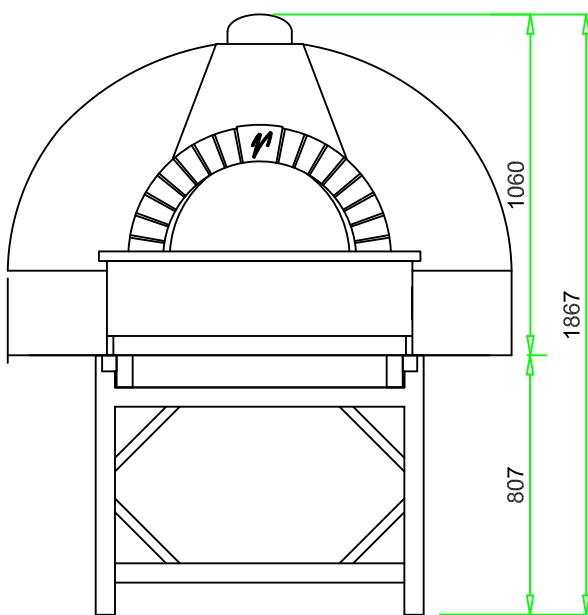

VALORIANI
UFFICIO TECNICO

DIS.

VERACE -120

DENOMINAZIONE

FORNO MOD. 120 Verace

Appartenenza

DATA

VESUVIO

04 - 2012

Uscita fumi Ø
mm. 200

Pot. termica
Kcal/h 16.000

Peso
kg. 1.250

NB: I pesi e le misure sono indicativi e possono subire variazioni senza alcun preavviso da parte della Refrattari Valoriani s.r.l.