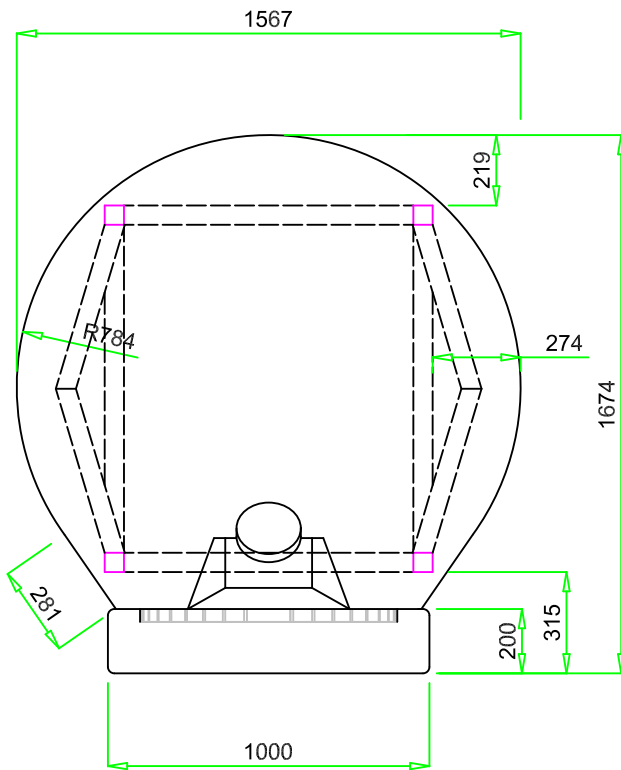

VALORIANI
UFFICIO TECNICO

DIS.

VERACE -120

DENOMINAZIONE

FORNO MOD. 120 Verace

Appartenenza

DATA

VESUVIO

04 - 2012

Uscita fumi Ø
mm. 200

Pot. termica
Kcal/h 16.000

Peso
kg. 1.250

NB: I pesi e le misure sono indicativi e possono subire variazioni senza alcun preavviso da parte della Refrattari Valoriani s.r.l.