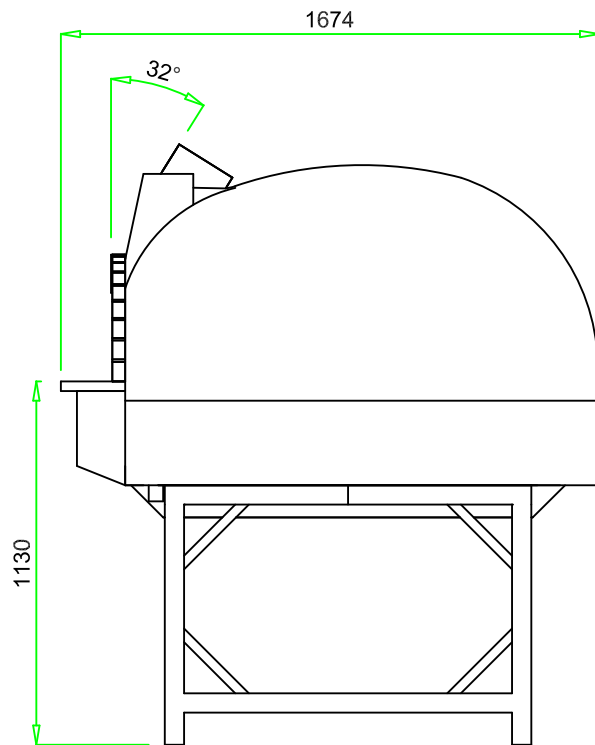

VALORIANI
UFFICIO TECNICO

DIS.

VERACE -120

DENOMINAZIONE

FORNO MOD. 120 Verace

Appartenenza

DATA

VESUVIO

04 - 2012

Uscita fumi Ø
mm. 200

Pot. termica
Kcal/h 16.000

Peso
kg. 1.250

NB: I pesi e le misure sono indicativi e possono subire variazioni senza alcun preavviso da parte della Refrattari Valoriani s.r.l.